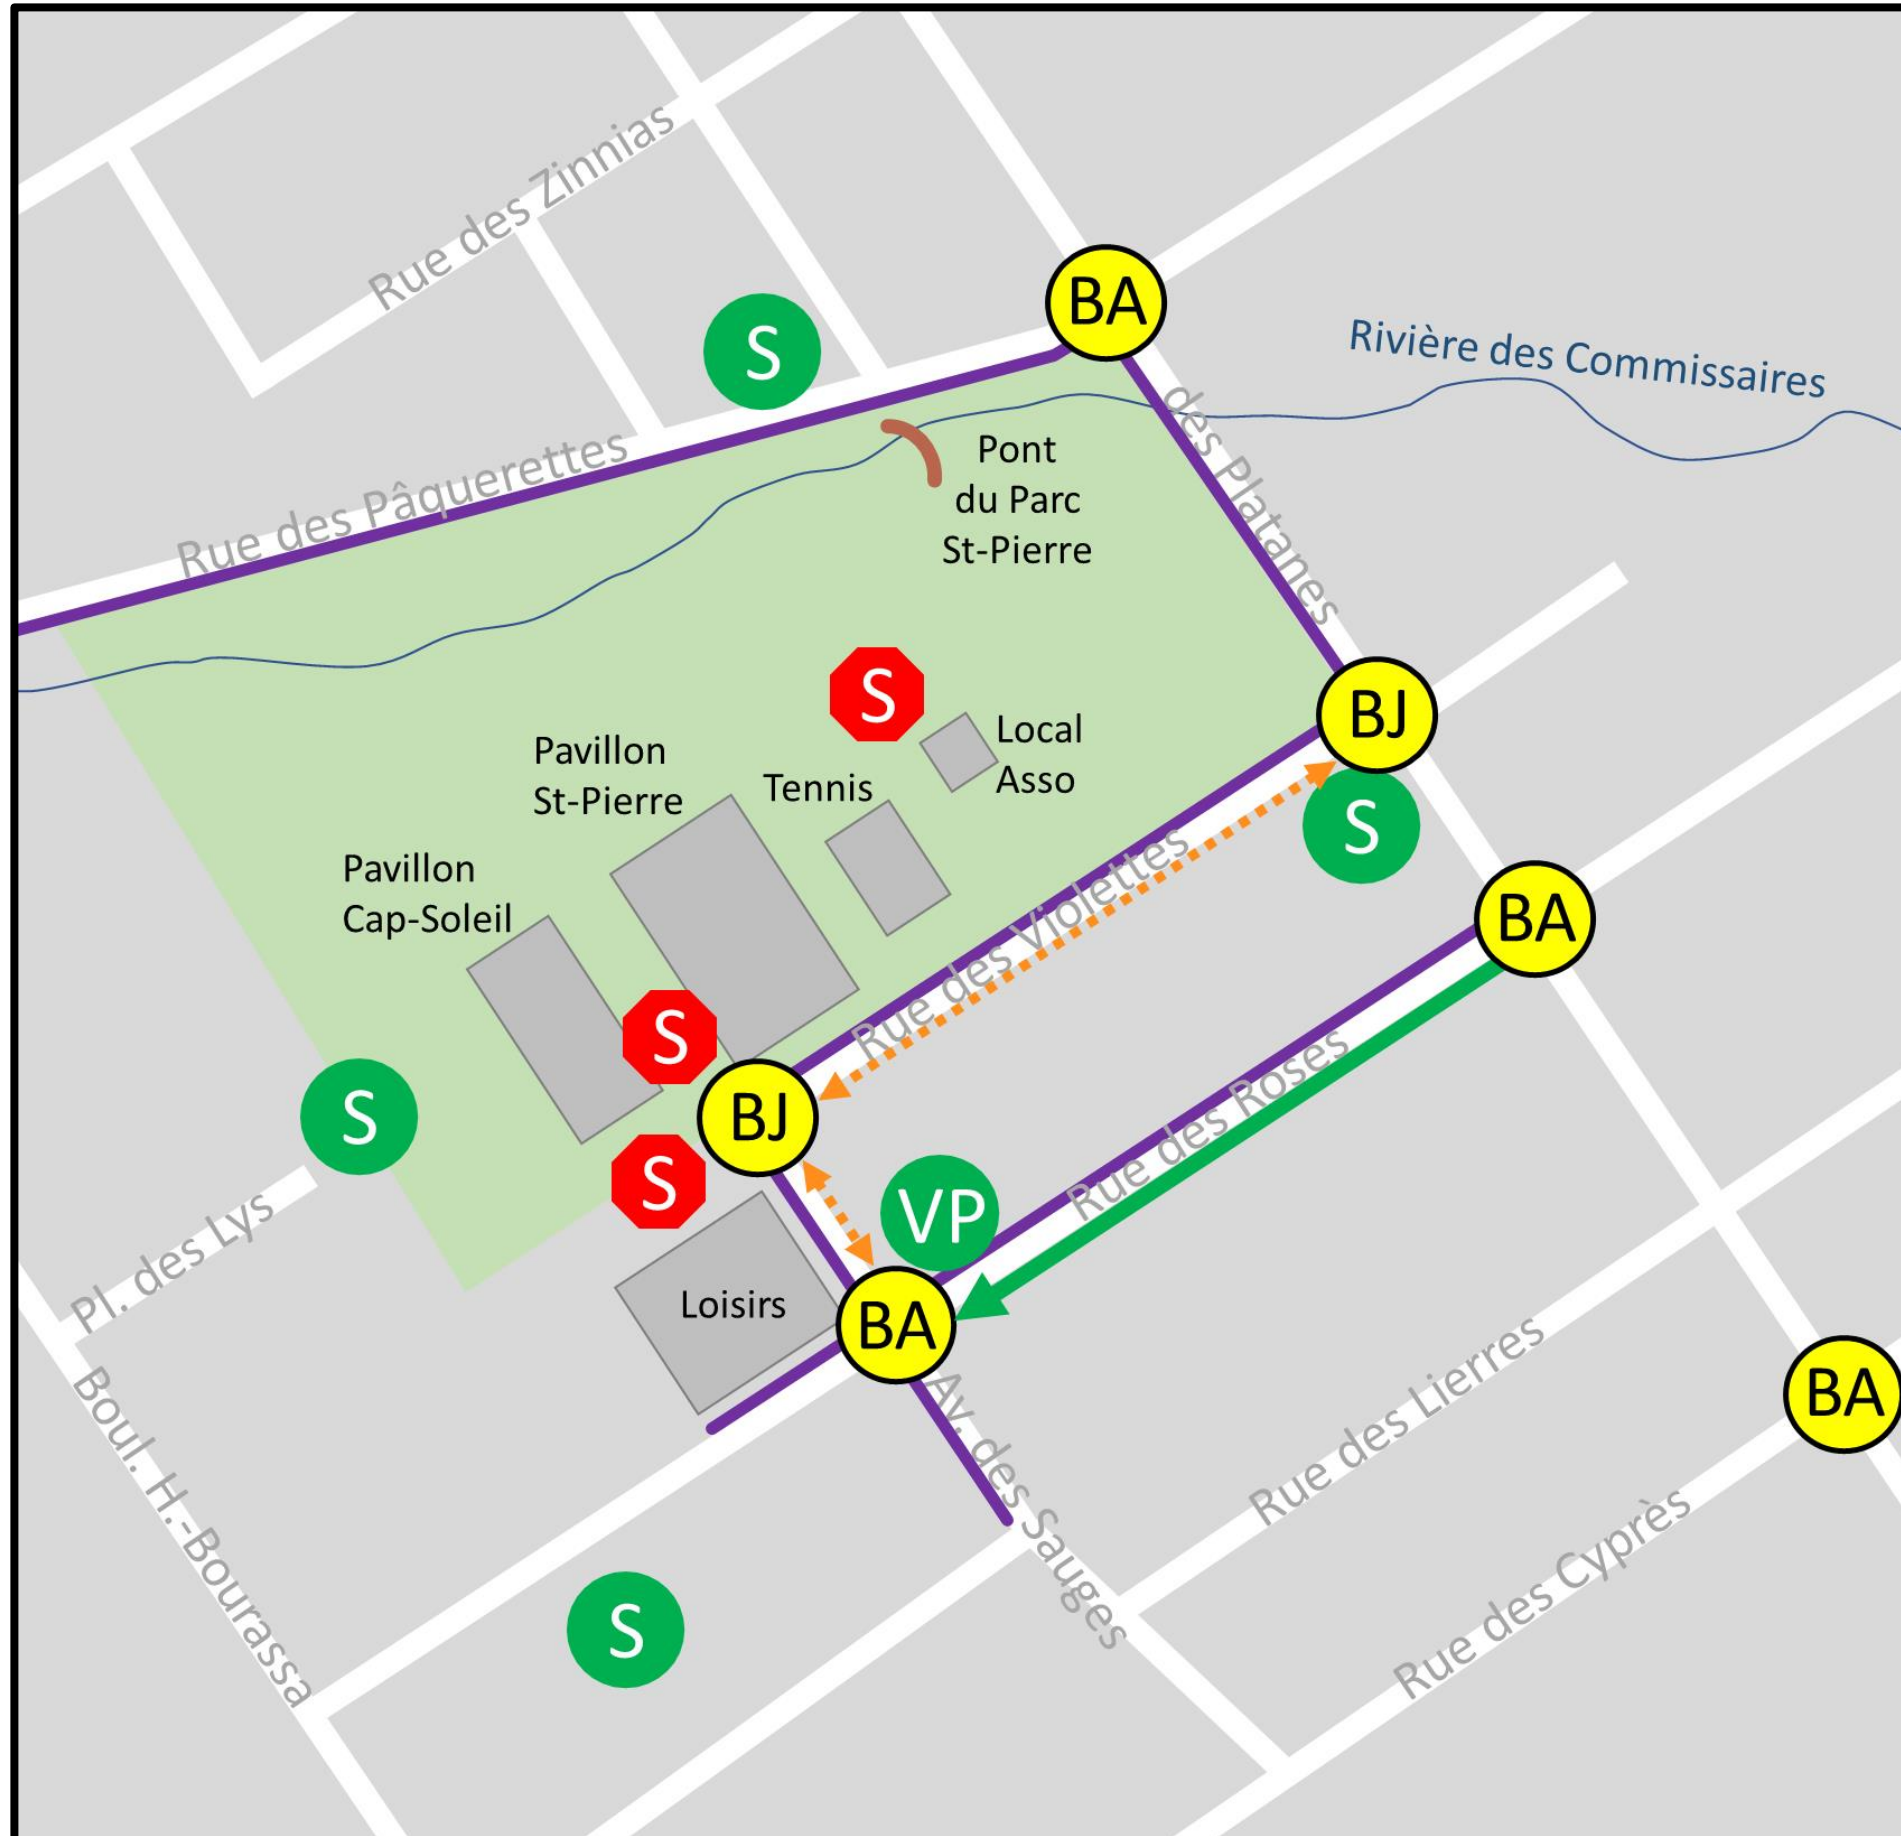

Plan de déplacement 2018

Nos recommandations :

- Laissez vos enfants sur les trottoirs
- ↔ N'empruntez pas la rue des Violettes (ligne pointillée) en période de pointe
- Dirigez-vous vers la rue des Roses

Légende :

- S Stationnement permis
- S Stationnement interdit
- VP Service de valet parking
- BA Brigadier adulte
- BJ Brigadier junior
- Trottoirs sécuritaires
- Route à privilégier
- ↔ Route non recommandée